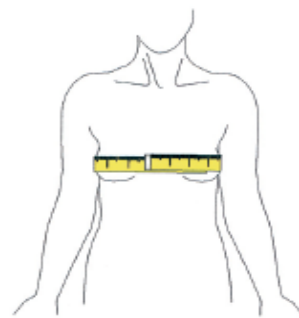

## Rozmiary męskie (włoskie)

		46	48	50	52	54	56	58	60	62	64
<b>A</b>	wzrost	171,5	174	177	180	182,5	184	185,5	186	186,5	187
<b>B1</b>	obwód klatki piersiowej	92	96	100	104	108	112	116	120	124	128
<b>C</b>	obwód pasa	80	84	88	92	96	101	105	109	114	118
<b>D</b>	obwód bioder	94	98	102	106	110	114	118	122	126	130

## Rozmiary damskie (włoskie)

		40	42	44	46	48	50
<b>A</b>	wzrost	161	164	167	169	171	173
<b>B2</b>	obwód w biuście	82	86	86	94	98	102
<b>C</b>	obwód pasa	62	66	66	74	78	82
<b>D</b>	obwód bioder	88	92	92	100	104	108

**A** Wzrost

**B1** Obwód klatki piersiowej

**B2** Obwód w biuście

**C** Obwód w pasie

**D** Obwód w biodrach