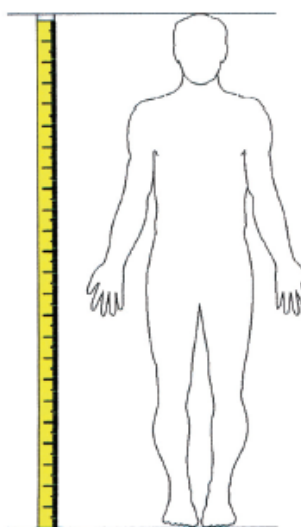

## Rozmiary męskie (włoskie)

		46	48	50	52	54	56	58	60	62	64
<b>A</b>	wzrost	171,5	174	177	180	182,5	184	185,5	186	186,5	187
<b>B1</b>	obwód klatki piersiowej	92	96	100	104	108	112	116	120	124	128
<b>C</b>	obwód pasa	80	84	88	92	96	101	105	109	114	118
<b>D</b>	obwód bioder	94	98	102	106	110	114	118	122	126	130

## Rozmiary damskie (włoskie)

		40	42	44	46	48	50
<b>A</b>	wzrost	161	164	167	169	171	173
<b>B2</b>	obwód w biuście	82	86	86	94	98	102
<b>C</b>	obwód pasa	62	66	66	74	78	82
<b>D</b>	obwód bioder	88	92	92	100	104	108

**A** Wzrost

**B1** Obwód klatki piersiowej

**B2** Obwód w biuście

**C** Obwód w pasie

**D** Obwód w biodrach

## Kurtki męskie

I	46	48	50	52	54	56	58	60	62	64
INT	S	M	L	XL	XXL	XXXL	XXXXL			
USA	36	38	40	42	44	46	48	50	52	54
F	46	48	50	52	54	56	58	60	62	64
D	46	48	50	52	54	56	58	60	62	64
UK	36	38	40	42	44	46	48	50	52	54
J	I	II	III	IV	V					