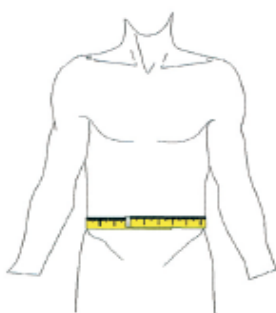

## Rozmiary męskie (włoskie)

		46	48	50	52	54	56	58	60	62	64
<b>A</b>	wzrost	171,5	174	177	180	182,5	184	185,5	186	186,5	187
<b>B1</b>	obwód klatki piersiowej	92	96	100	104	108	112	116	120	124	128
<b>C</b>	obwód pasa	80	84	88	92	96	101	105	109	114	118
<b>D</b>	obwód bioder	94	98	102	106	110	114	118	122	126	130

## Rozmiary damskie (włoskie)

		40	42	44	46	48	50
<b>A</b>	wzrost	161	164	167	169	171	173
<b>B2</b>	obwód w biuście	82	86	86	94	98	102
<b>C</b>	obwód pasa	62	66	66	74	78	82
<b>D</b>	obwód bioder	88	92	92	100	104	108

**A** Wzrost

**B1** Obwód klatki piersiowej

**B2** Obwód w biuście

**C** Obwód w pasie

**D** Obwód w biodrach

## Kurtki męskie

I	46	48	50	52	54	56	58	60	62	64
INT	S	M	L	XL	XXL	XXXL	XXXXL			
USA	36	38	40	42	44	46	48	50	52	54
F	46	48	50	52	54	56	58	60	62	64
D	46	48	50	52	54	56	58	60	62	64
UK	36	38	40	42	44	46	48	50	52	54
J	I	II	III	IV	V					